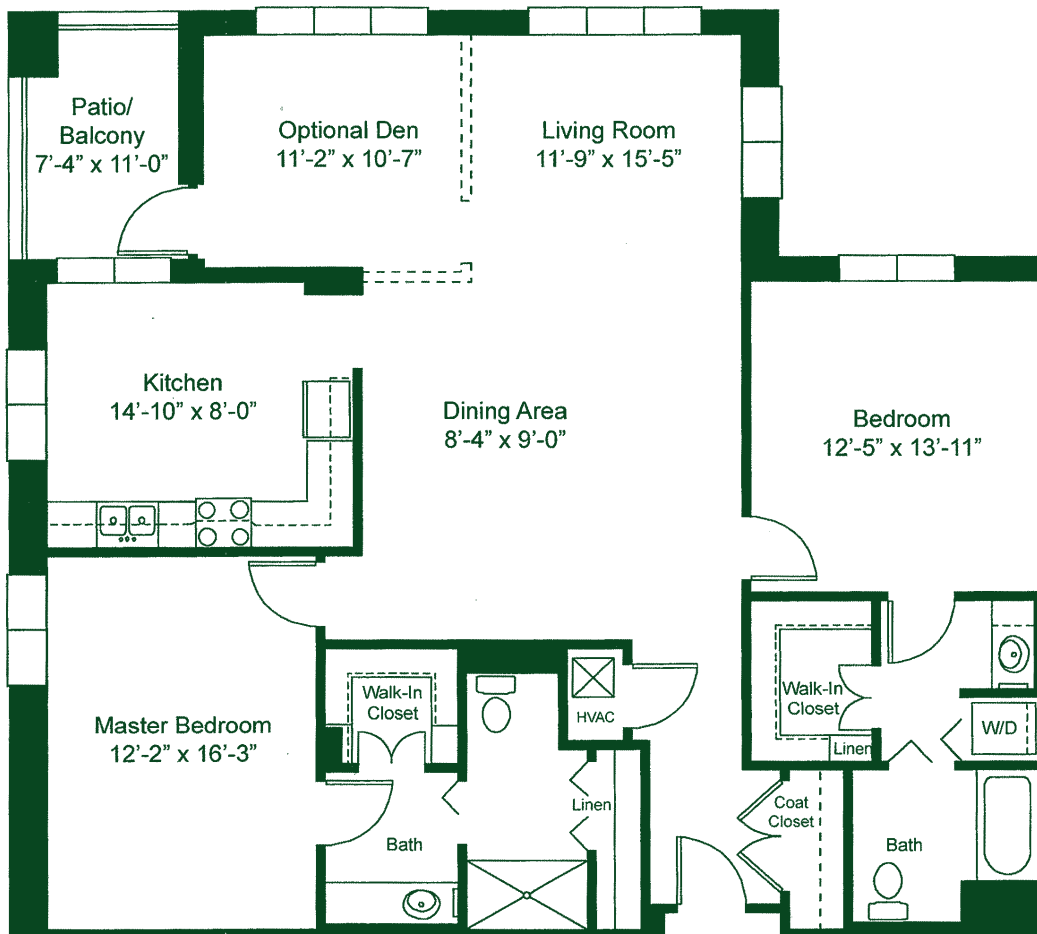

1 BEDROOM | 1 BATH | 825 SQUARE FEET

1 BEDROOM | 1.5 BATH | OPTIONAL DEN | 1,113 SQUARE FEET

2 BEDROOM | 2 BATH | 1,206 SQUARE FEET

2 BEDROOM | 2 BATH | OPTIONAL DEN | 1,352 SQUARE FEET

2 BEDROOM | 2 BATH | OPTIONAL DEN | 1,596 SQUARE FEET