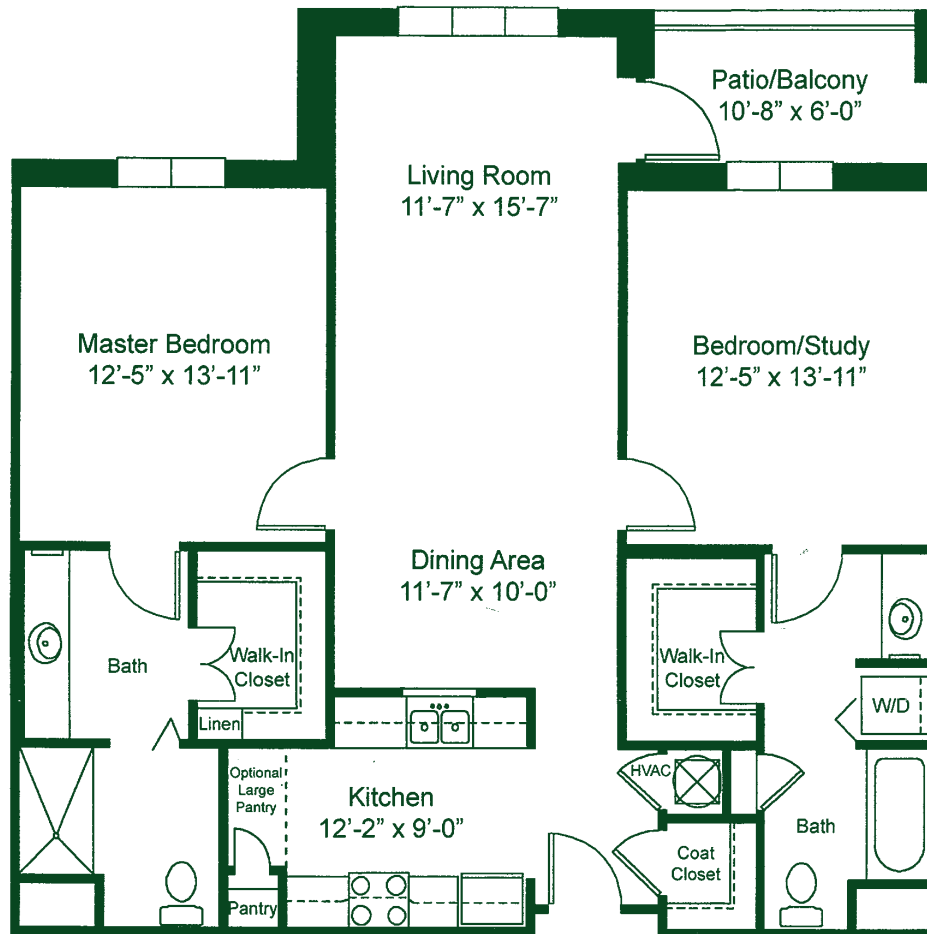

1 BEDROOM | 1 BATH | 825 SQUARE FEET

1 BEDROOM | 1.5 BATH | OPTIONAL DEN | 1,113 SQUARE FEET

2 BEDROOM | 2 BATH | 1,206 SQUARE FEET

2 BEDROOM | 2 BATH | OPTIONAL DEN | 1,352 SQUARE FEET

2 BEDROOM | 2 BATH | OPTIONAL DEN | 1,596 SQUARE FEET