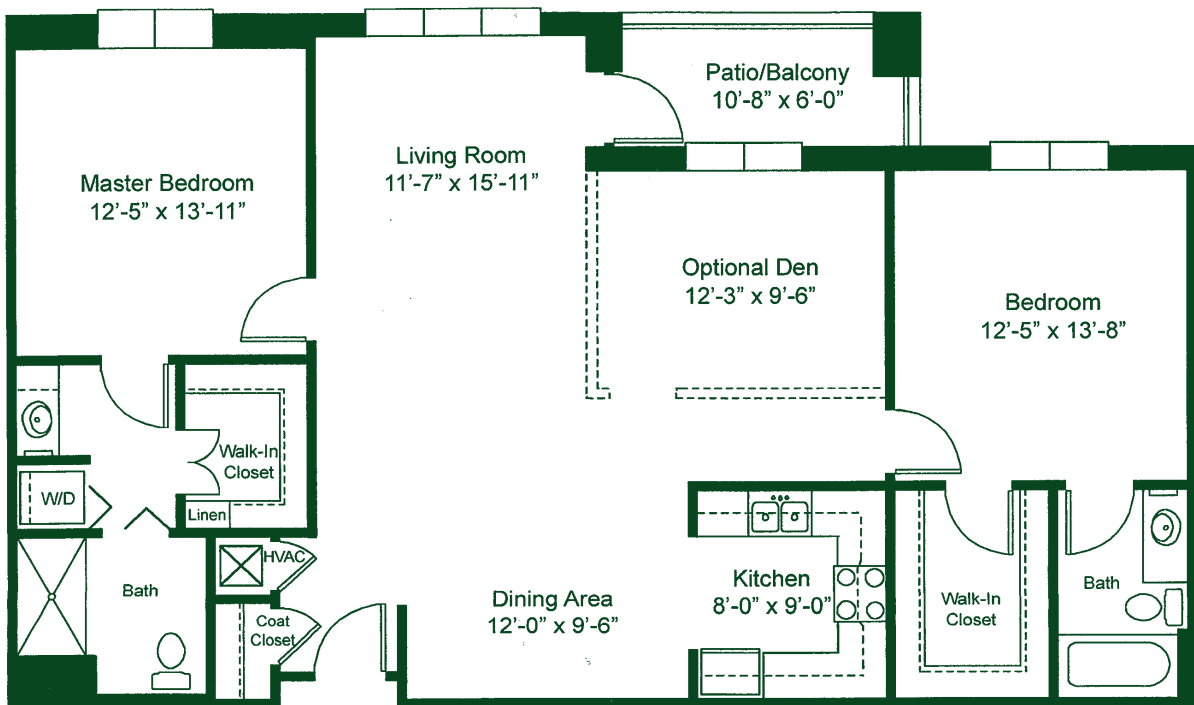

1 BEDROOM | 1 BATH | 825 SQUARE FEET

1 BEDROOM | 1.5 BATH | OPTIONAL DEN | 1,113 SQUARE FEET

2 BEDROOM | 2 BATH | 1,206 SQUARE FEET

2 BEDROOM | 2 BATH | OPTIONAL DEN | 1,352 SQUARE FEET

2 BEDROOM | 2 BATH | OPTIONAL DEN | 1,596 SQUARE FEET