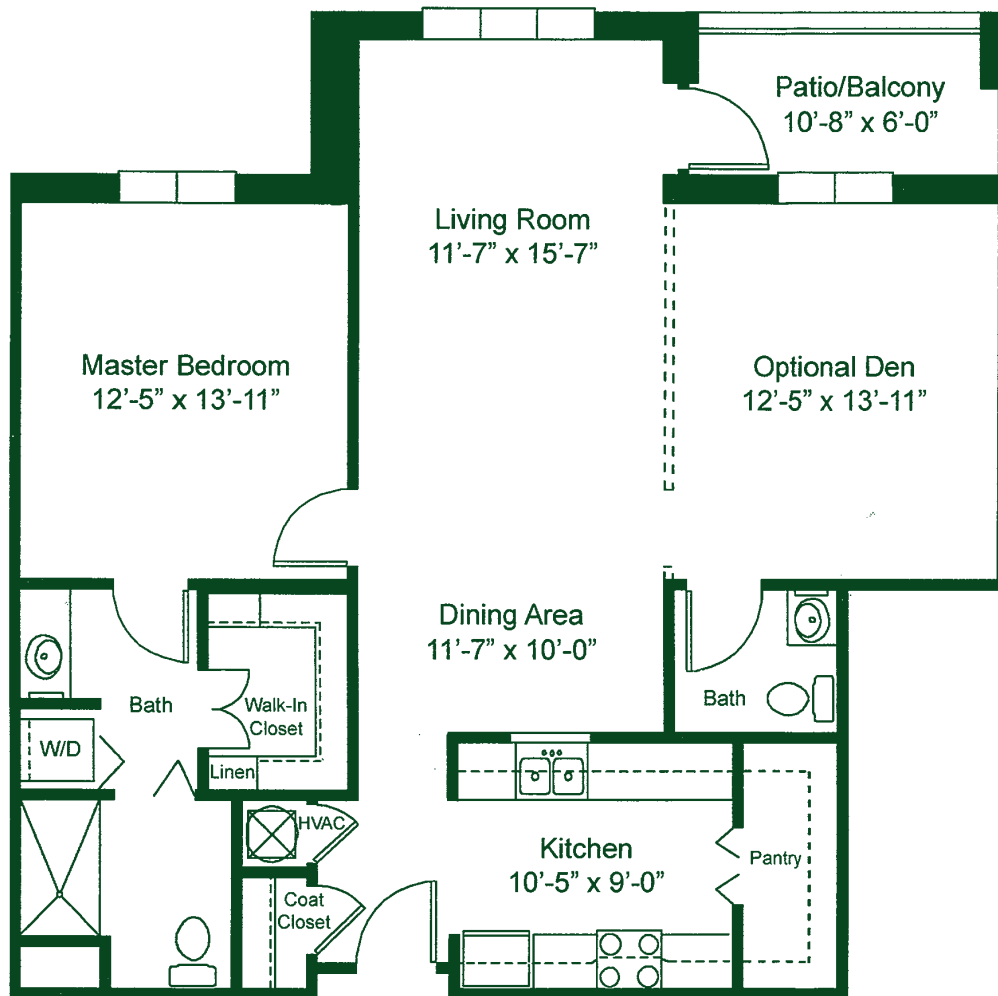

1 BEDROOM | 1 BATH | 825 SQUARE FEET

1 BEDROOM | 1.5 BATH | OPTIONAL DEN | 1,113 SQUARE FEET

2 BEDROOM | 2 BATH | 1,206 SQUARE FEET

2 BEDROOM | 2 BATH | OPTIONAL DEN | 1,352 SQUARE FEET

2 BEDROOM | 2 BATH | OPTIONAL DEN | 1,596 SQUARE FEET